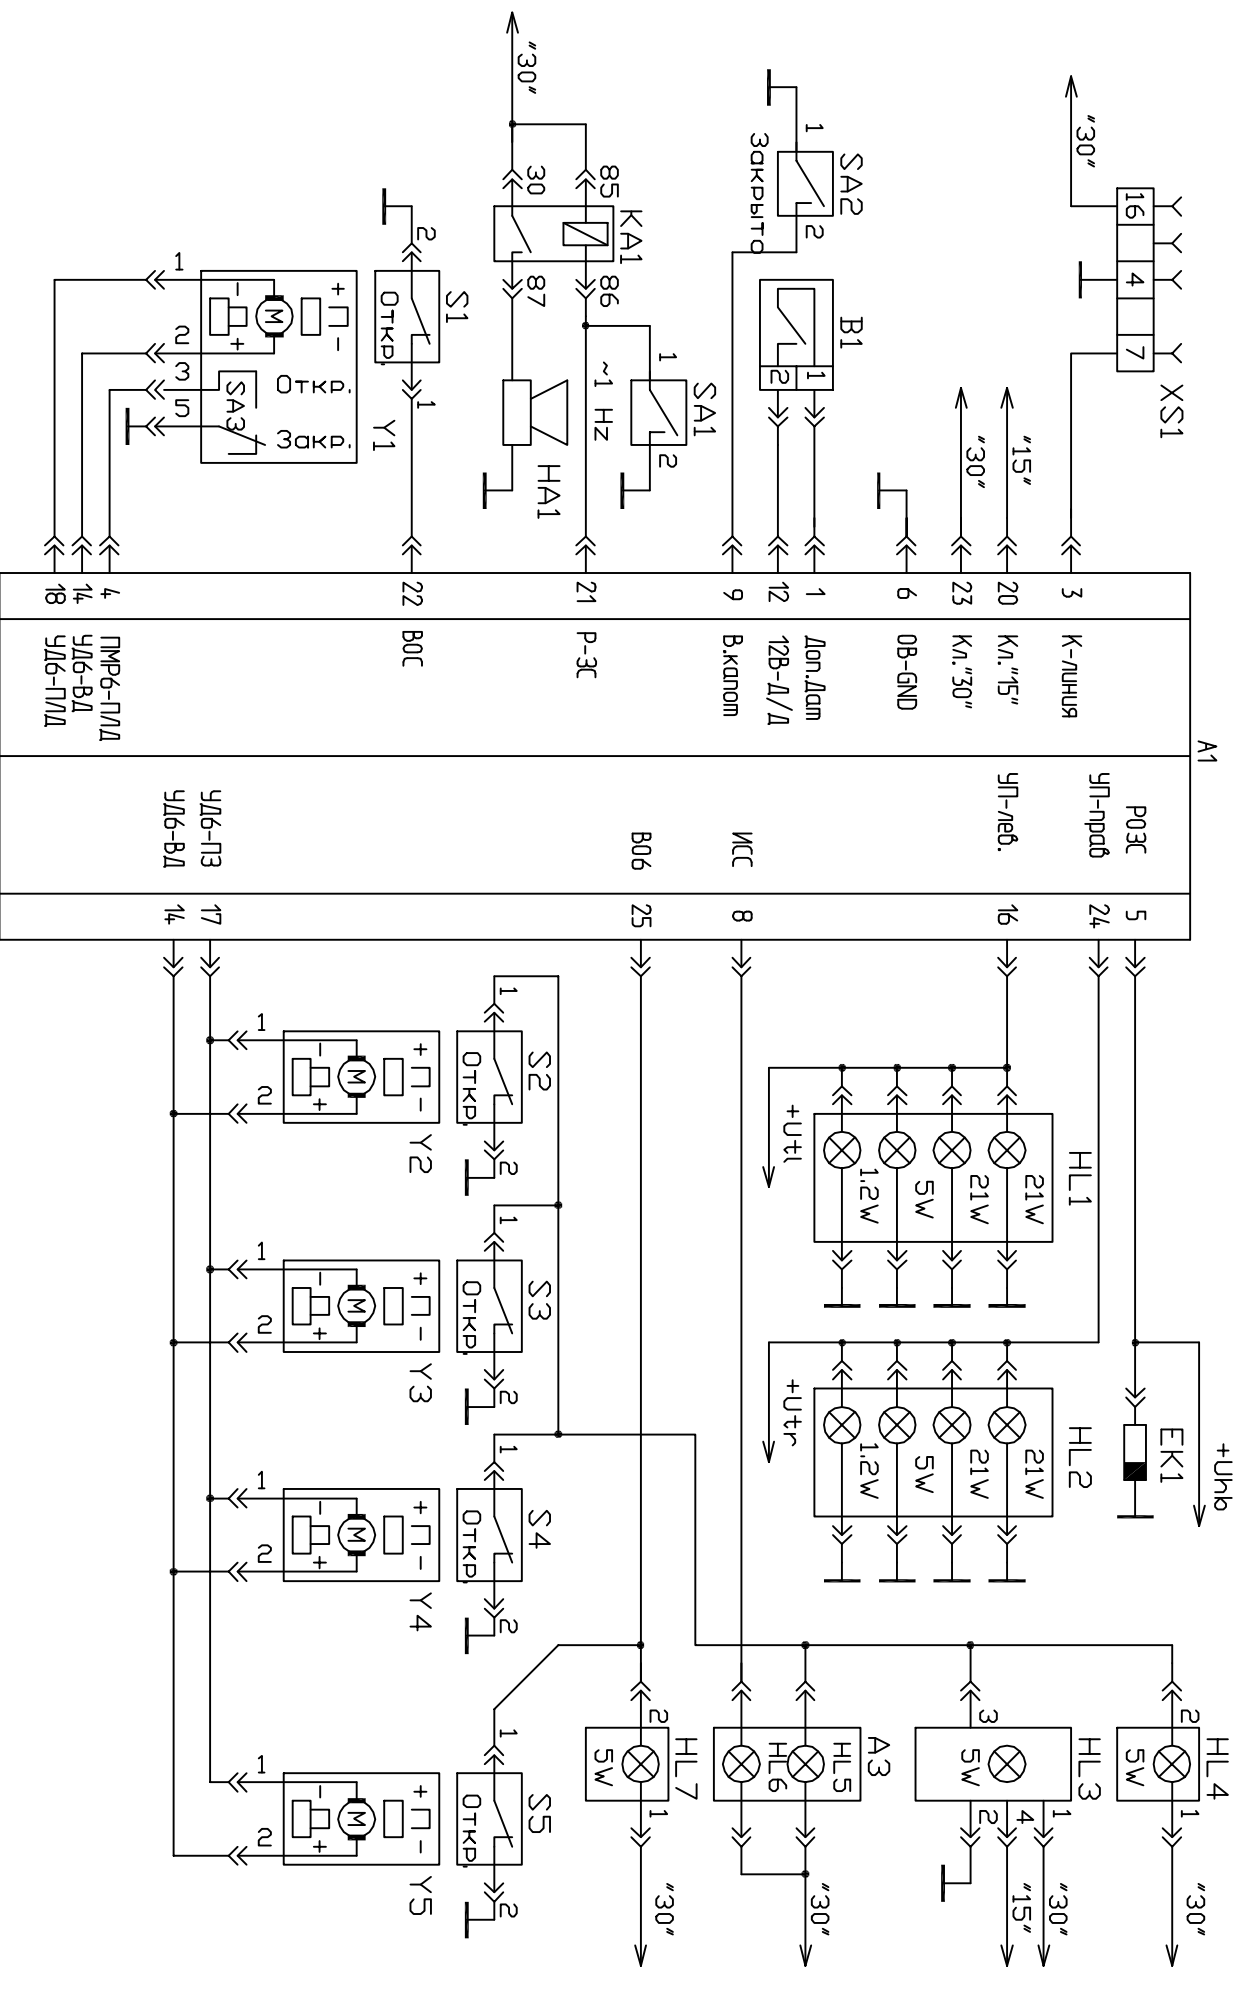

Схема электрическая функциональная электропакета 3163-6512020 для УАЗ-3163

— Цепи соединены с "Массой" кузова

EP1-SH1