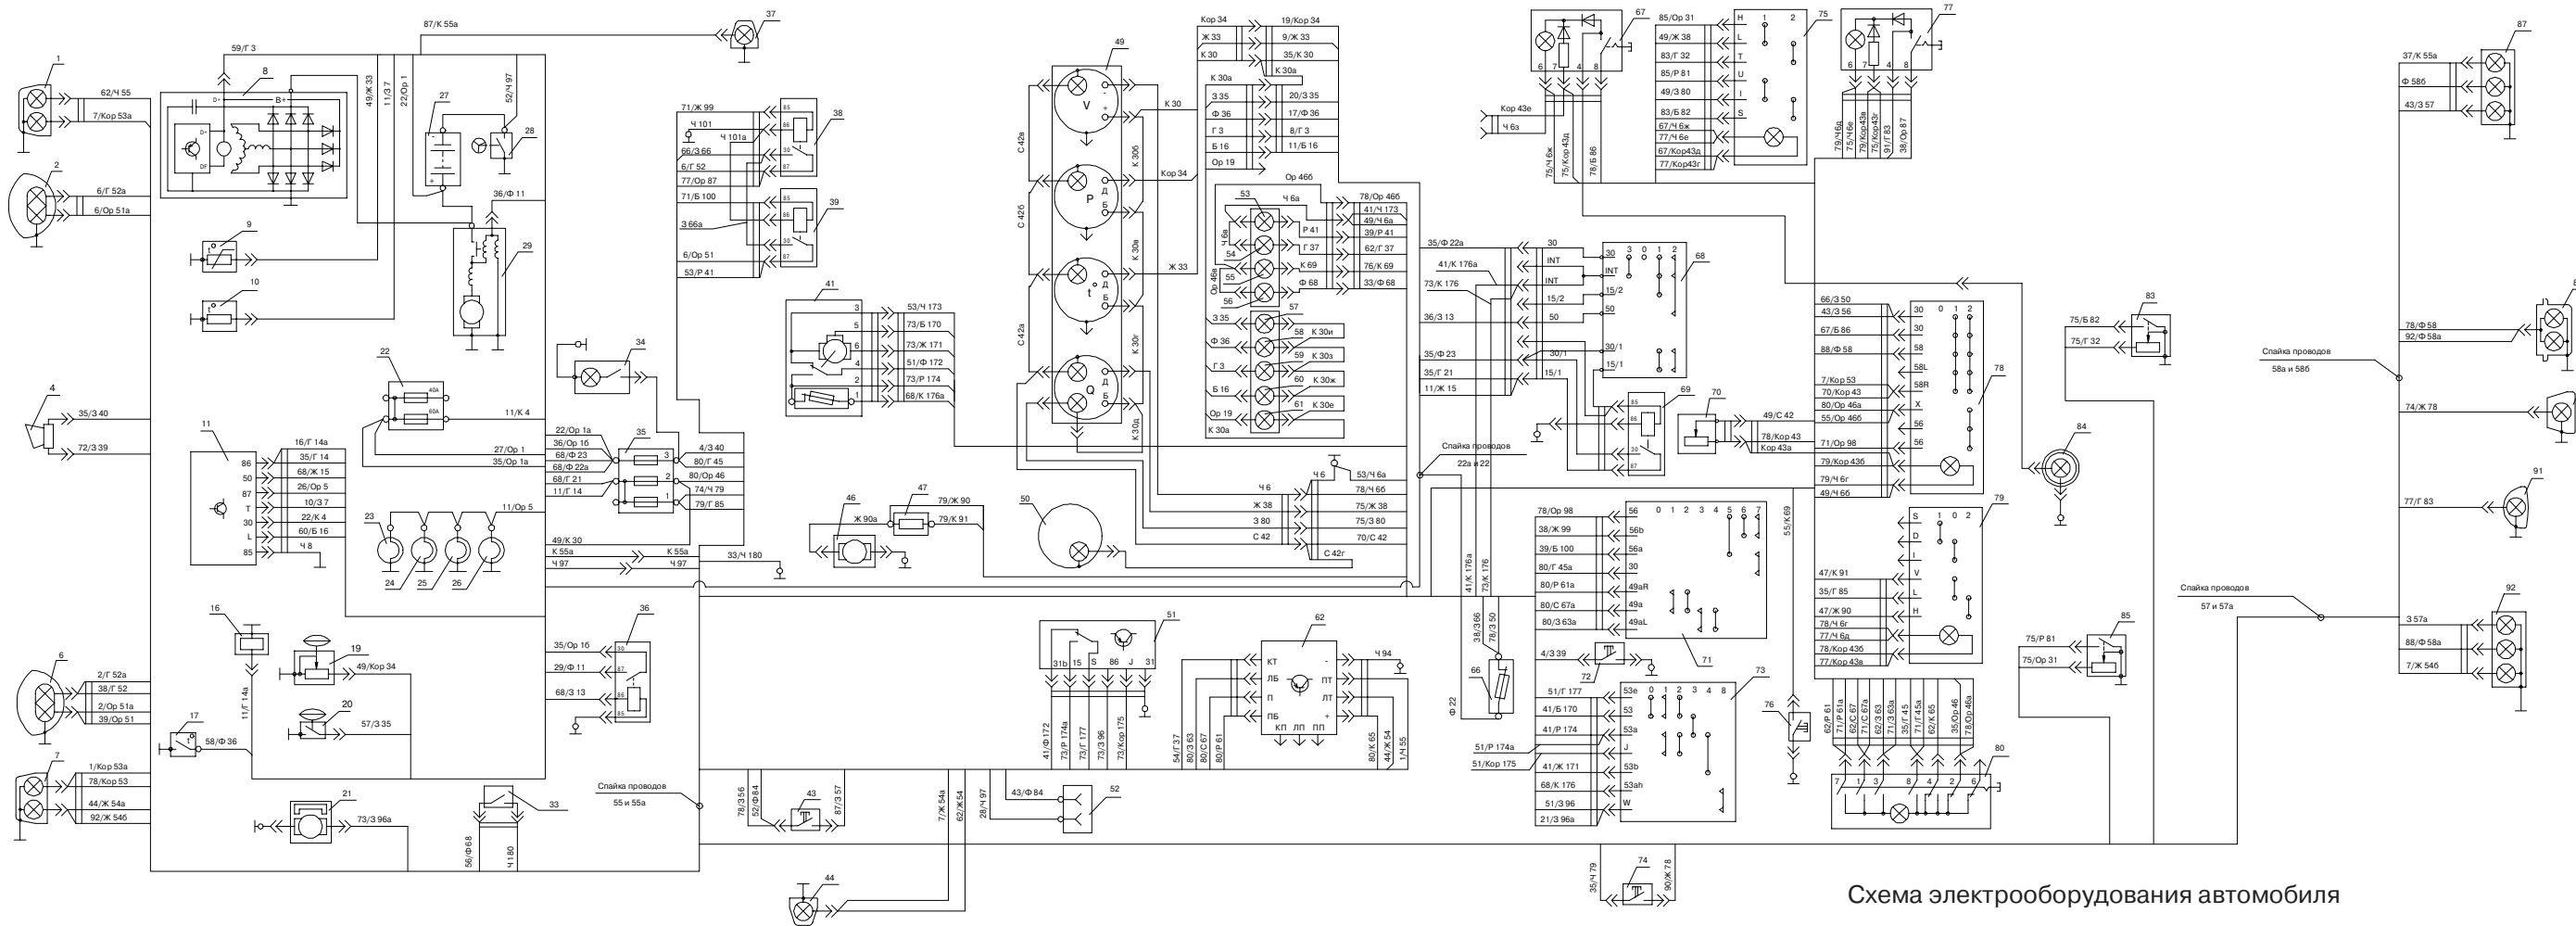

Поз. обозначение	Наименование	Кол.	Примечание
71	Переключатель световой сигнализации	1	Входит в комплект подрулевого переключателя
72	Кнопка звукового сигнала	1	
73	Переключатель стеклоочистителя	1	Входит в комплект подрулевого переключателя
74	Выключатель фонаря заднего хода	1	
75	Переключатель датчиков уровня топлива	1	
76	Выключатель контрольной лампы стояночного тормоза	1	
77	Выключатель заднего противотуманного фонаря	1	
78	Выключатель наружного освещения	1	
79	Переключатель отопителя	1	
80	Выключатель аварийной сигнализации	1	
83	Датчик уровня топлива	1	
84	Плафон освещения салона	1	
85	Датчик уровня топлива	1	
87	Фонарь задний	1	
88	Фонарь освещения номерного знака	1	
90	Фонарь заднего хода	1	
91	Задний противотуманный фонарь	1	
92	Фонарь задний	1	

Схема электрооборудования автомобиля